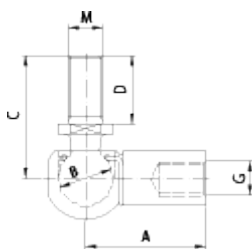

Varenummer: 04HWX18
Beskrivelse: Stabilus Industry Line Kuglevinkel Stål
Type WX18 M3.5/Ø8

Mål

A = 18
B = 8
C = 19
G = M3.5
MxD = M4x10